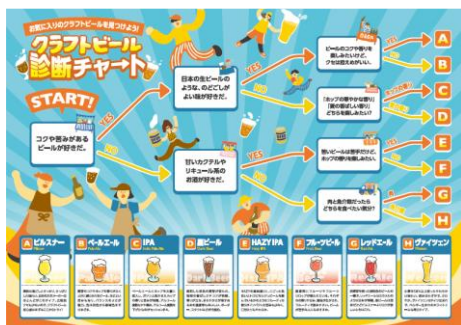

ビール診断に東京諸島の逸品も！22のブルワリーが集結する多摩地域最大級のビールの祭典 「クラフトビールフェス in たま未来メッセ 2026 夏」開催

期間：7月10日(金)～7月12日(日)

会場：東京たま未来メッセ(八王子市明神町3-19-2)

日本コンベンションサービス株式会社（本社：東京都千代田区、代表取締役社長：近浪 弘武）は、多摩地域を中心にしたブルワリー22社のクラフトビールが楽しめるビールの祭典「クラフトビールフェス in たま未来メッセ 2026 夏（以下クラビア TAMA）」を、7月10日（金）～7月12日（日）まで、東京たま未来メッセ（八王子市明神町3-19-2）で開催します。

クラビア TAMA は、「クラフトビール診断チャート」で迷うことなく自分好みのビールを探し出すことができるほか、クラフトビールとの相性抜群の多摩地域ならではのフードメニューも提供。さらに「東京諸島アンテナショップ」や、会場で使えるリユースカップを始めとしたオリジナルグッズ販売、クラビア TAMA Special Jazz Session、八王子市出身でボクシング OPBF ウェルター級王者、佐々木尽選手のトークショー、デジタルスタンプラリーも実施するなど、絶品のクラフトビールと共に涼しい屋内で夏を満喫することができるビアフェスです。

■ あなたに合うビールが見つかる！「クラフトビール診断チャート」

自分の好みのビールの種類がその場で分かる「あなたに合うビールが見つかる！クラフトビール診断チャート」。ピルスナー、パールエールなど8つのビールの種類から、自分が好きなビールは何か診断することができます。各ブルワリーが提供するビールの種類とビール名も併せて展示するので、これまでクラフトビールに馴染みがない方でも、迷わず自分の好みに合ったビールを選び出すことができます。

* GEOGRAPHICAL INDICATION (地理的表示)。特定の地域を生産地として、その土地の気候や風土と結びついた品質や歴史をもつ商品の名称を登録する制度。

《販売商品例》

【青ヶ島の幻の焼酎「青酎」】

【八丈島の島酒各種】

【御蔵島の「かぶつ柿の種」/小笠原の爽やかレモン商品「さくびーとピール」】

■オリジナルグッズ

会場でも使えるリユースカップのほか、多摩産材ヒノキを使用した「クラビア TAMA」のロゴ入りコースター、多摩産材のスギを使用したロゴ入りうちわ、ロゴを刺しゅうしたキャップや T シャツを販売します。